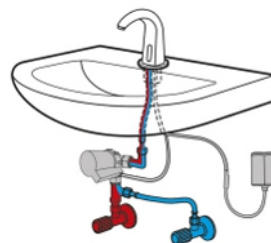

Verpackungseinheit

1 Stück

Art.-Nr. 4130103565

Bedienung

Berührungslos und exakt mittels waagrecht ausgerichtetem Sensor, automatische Einstellung der Sensorreichweite.

Ausladung

Ausladung 130 mm, Auslaufhöhe 128 mm

Größe

Höhe x Tiefe x Lochbohrung:

19 x 16,5 x Ø 3,3 cm

Durchflussbegrenzung

Max. 4 l/min.

Hygienespülung

Nur mit Fernbedienung zu aktivieren, Zeitintervall zwischen 1 - 98 h und Spüldauer zwischen 5 - 90 Sekunden einstellbar.

Sicherheitsstopp

Nach ca. 1 Minute.

Geräuschklasse

II DIN EN 200

Waschraumhygiene

XIBU senseTAP PROFI [inox] H1

Berührungslose Armatur

Wasseranschluss

Variante H: zentrale Warmwasserversorgung

Anschlussschläuche

KTW-A, G 3/8 " IG

Druckbereich

0,03 - 0,8 Mpa (0,3 - 8 bar)

Betrieb

Batterie (Lithium 6 V)

Zubehör