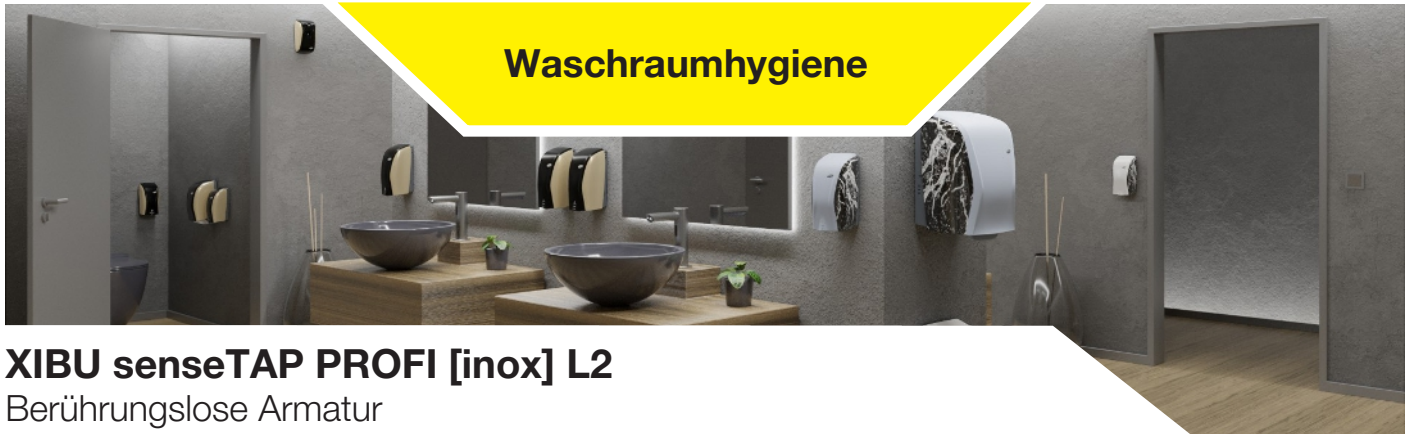

Waschraumhygiene

XIBU senseTAP PROFI [inox] L2

Berührungslose Armatur

Wasseranschluss

Variante L: dezentrale Warmwasserversorgung mit offenem Speicher/Durchlauferhitzer