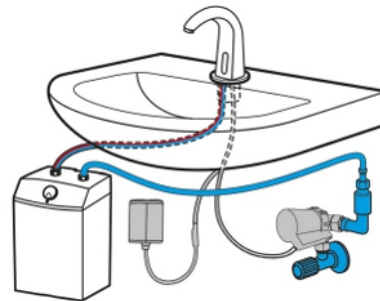

Größe

Höhe x Tiefe x Lochbohrung:

19 x 16,5 x Ø 3,3 cm

Durchflussbegrenzung

Max. 4 l/min.

Hygienespülung

Nur mit Fernbedienung zu aktivieren, Zeitintervall zwischen 1 - 98 h und Spüldauer zwischen 5 - 90 Sekunden einstellbar.

Sicherheitsstopp

Nach ca. 1 Minute.

Geräuschklasse

II DIN EN 200

Waschraumhygiene

XIBU senseTAP PROFI [inox] L1 Berührungslose Armatur

Wasseranschluss

Variante L: dezentrale Warmwasserversorgung mit offenem Speicher/Durchlauferhitzer

Anschlussschläuche

KTW-A, G 3/8 " IG

Druckbereich

0,03 - 0,8 Mpa (0,3 - 8 bar)

Betrieb

Batterie (Lithium 6 V)

Zubehör

Fernbedienung

Art.-Nr. 4130200600

Zur Aktivierung und Einstellung der Hygienespülung.

Verkaufseinheit

Stück

Europalette

96 Stück