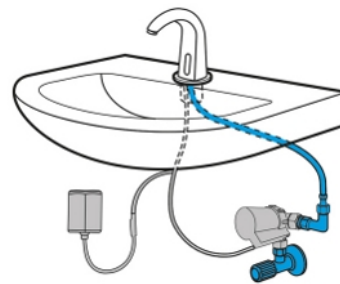

**waschraumHYGIENE**

**XIBU senseTAP PROFI [inox]C2**

Berührungslose Armatur

**Produktname:** XIBU senseTAP PROFI [inox]C2

**Produktbereich:** waschraumHYGIENE

**Produktbeschreibung:**

Das Modell PROFI ist ideal geeignet für stark frequentierte Handwaschbecken. Die robuste Ganzmetallbauweise bietet Schutz vor Vandalismus und die berührungslose Bedienung spart bis zu 75% an Wasser und Energie gegenüber herkömmlichen Armaturen.

**Verpackungseinheit:**

1 Stück

Art.-Nr. 4130103265

**Bedienung:**

Berührungslos und exakt mittels waagrecht ausgerichtetem Sensor, automatische Einstellung der Sensorreichweite.

**Ausladung:**

Ausladung 130 mm, Auslaufhöhe 128 mm

**Sicherheitsstopp:**

Nach ca. 1 Minute.

**Geräuschkategorie:**

II DIN EN 200

**Wasseranschluss:**

Variante C: Kaltwasseranschluss (cold)

**waschraumHYGIENE**

**XIBU senseTAP PROFi [inox]C2**  
Berührungslose Armatur

**Anschlussschläuche:**

*KTW-A, G 3/8 " IG*

**Druckbereich:**

*0,03 - 0,8 Mpa (0,3 - 8 bar)*

**Betrieb:**

*Netzbetrieb 230 V/50 Hz*

**Zubehör:**

*Fernbedienung*