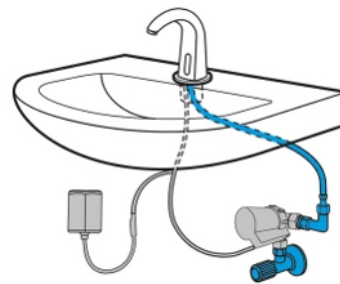

waschraumHYGIENE

XIBU senseTAP PROFI [inox]C1

Berührungslose Armatur

Produktname: XIBU senseTAP PROFI [inox]C1

Produktbereich: waschraumHYGIENE

Produktbeschreibung:

Das Modell PROFI ist ideal geeignet für stark frequentierte Handwaschbecken. Die robuste Ganzmetallbauweise bietet Schutz vor Vandalismus und die berührungslose Bedienung spart bis zu 75% an Wasser und Energie gegenüber herkömmlichen Armaturen.

Verpackungseinheit:

1 Stück

Art.-Nr. 4130103165

Größe:

Höhe x Tiefe x Lochbohrung:

19 x 16,5 x Ø 3,3 cm

Bedienung:

Berührungslos und exakt mittels waagrecht ausgerichtetem Sensor, automatische Einstellung der Sensorreichweite.

Sicherheitsstopp:

Nach ca. 1 Minute.

Geräuschkategorie:

II DIN EN 200

Wasseranschluss:

Variante C: Kaltwasseranschluss (cold)

waschraumHYGIENE

XIBU senseTAP PROFi [inox]C1
Berührungslose Armatur

Anschlusschläuche:

KTW-A, G 3/8 " IG

Druckbereich:

0,03 - 0,8 Mpa (0,3 - 8 bar)

Betrieb:

Batterie (Lithium 6 V)

Zubehör:

Fernbedienung