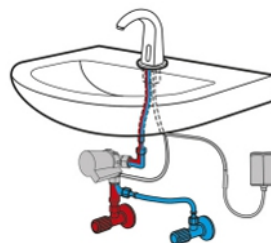

XIBU senseTAP PROFI [matt] H2

Berührungslose Armatur

Produktname

XIBU senseTAP PROFI [matt] H2

Produktbereich

Waschraumhygiene

Produktbeschreibung

Das Modell PROFI ist ideal geeignet für stark frequentierte Handwaschbecken. Die robuste Ganzmetallbauweise bietet Schutz vor Vandalismus und die berührungslose Bedienung spart bis zu 75% an Wasser und Energie gegenüber herkömmlichen Armaturen.

Größe

Höhe x Tiefe x Lochbohrung:

19 x 16,5 x Ø 3,3 cm

Durchflussbegrenzung

Max. 4 l/min.

Hygienespülung

Nur mit Fernbedienung zu aktivieren, Zeitintervall zwischen 1 - 98 h und Spüldauer zwischen 5 - 90 Sekunden einstellbar.

Sicherheitsstopp

Nach ca. 1 Minute.

Geräuschklasse

II DIN EN 200

Waschraumhygiene

XIBU senseTAP PROFI [matt] H2

Berührungslose Armatur

Wasseranschluss

Variante H: zentrale Warmwasserversorgung

Anschlussschläuche

KTW-A, G 3/8 " IG

Druckbereich

0,03 - 0,8 Mpa (0,3 - 8 bar)

Betrieb

Netzbetrieb 230 V/50 Hz

Zubehör