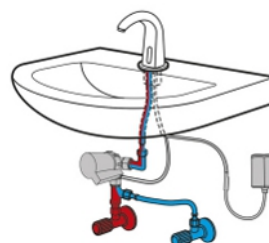

Verpackungseinheit

1 Stück

Art.-Nr. 4130102964

Bedienung

Berührungslos und exakt mittels waagrecht ausgerichtetem Sensor, automatische Einstellung der Sensorreichweite.

Ausladung

Ausladung 130 mm, Auslaufhöhe 128 mm

Größe

Höhe x Tiefe x Lochbohrung:

19 x 16,5 x Ø 3,3 cm

Durchflussbegrenzung

Max. 4 l/min.

Hygienespülung

Nur mit Fernbedienung zu aktivieren, Zeitintervall zwischen 1 - 98 h und Spüldauer zwischen 5 - 90 Sekunden einstellbar.

Sicherheitsstopp

Nach ca. 1 Minute.

Geräuschklasse

II DIN EN 200

Waschraumhygiene

XIBU senseTAP PROFI [matt] H1

Berührungslose Armatur

Wasseranschluss

Variante H: zentrale Warmwasserversorgung

Anschlussschläuche

KTW-A, G 3/8 " IG

Druckbereich

0,03 - 0,8 Mpa (0,3 - 8 bar)

Betrieb

Batterie (Lithium 6 V)

Zubehör