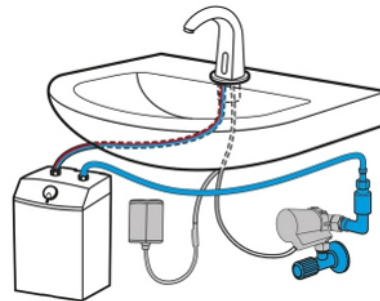

Größe

Höhe x Tiefe x Lochbohrung:

19 x 16,5 x Ø 3,3 cm

Durchflussbegrenzung

Max. 4 l/min.

Hygienespülung

Nur mit Fernbedienung zu aktivieren, Zeitintervall zwischen 1 - 98 h und Spüldauer zwischen 5 - 90 Sekunden einstellbar.

Sicherheitsstopp

Nach ca. 1 Minute.

Geräuschklasse

II DIN EN 200

Waschraumhygiene

XIBU senseTAP PROFI [matt] L2

Berührungslose Armatur

Wasseranschluss

Variante L: dezentrale Warmwasserversorgung mit offenem Speicher/Durchlauferhitzer

Anschlussschläuche

KTW-A, G 3/8 " IG

Druckbereich

0,03 - 0,8 Mpa (0,3 - 8 bar)

Betrieb

Netzbetrieb 230 V/50 Hz

Zubehör

Fernbedienung

Art.-Nr. 4130200600

Zur Aktivierung und Einstellung der Hygienespülung.

Verkaufseinheit

Stück

Europalette

96 Stück