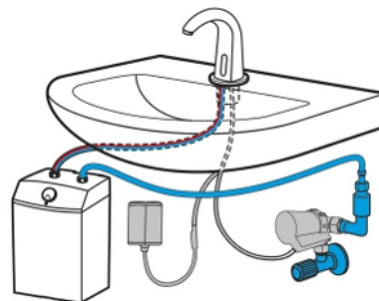

Größe

Höhe x Tiefe x Lochbohrung:

19 x 16,5 x Ø 3,3 cm

Durchflussbegrenzung

Max. 4 l/min.

Hygienespülung

Nur mit Fernbedienung zu aktivieren, Zeitintervall zwischen 1 - 98 h und Spüldauer zwischen 5 - 90 Sekunden einstellbar.

Sicherheitsstopp

Nach ca. 1 Minute.

Geräuschklasse

II DIN EN 200

Waschraumhygiene

XIBU senseTAP PROFI [matt] L1

Berührungslose Armatur

Wasseranschluss

Variante L: dezentrale Warmwasserversorgung mit offenem Speicher/Durchlauferhitzer

Anschlussschläuche

KTW-A, G 3/8 " IG

Druckbereich

0,03 - 0,8 Mpa (0,3 - 8 bar)

Betrieb

Batterie (Lithium 6 V)

Zubehör

Fernbedienung

Art.-Nr. 4130200600

Zur Aktivierung und Einstellung der Hygienespülung.

Verkaufseinheit

Stück

Europalette

96 Stück