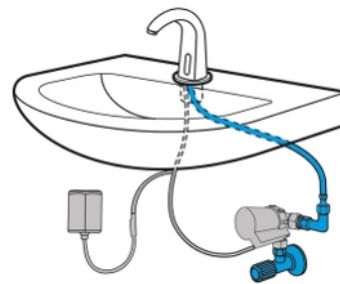

waschraumHYGIENE

XIBU senseTAP PROFI [matt]C2

Berührungslose Armatur

Produktname: XIBU senseTAP PROFI [matt]C2

Produktbereich: waschraumHYGIENE

Produktbeschreibung:

Das Modell PROFI ist ideal geeignet für stark frequentierte Handwaschbecken. Die robuste Ganzmetallbauweise bietet Schutz vor Vandalismus und die berührungslose Bedienung spart bis zu 75% an Wasser und Energie gegenüber herkömmlichen Armaturen.

Verpackungseinheit:

1 Stück

Art.-Nr. 4130102664

Bedienung:

Berührungslos und exakt mittels waagrecht ausgerichtetem Sensor, automatische Einstellung der Sensorreichweite.

Ausladung:

Ausladung 130 mm, Auslaufhöhe 128 mm

Sicherheitsstopp:

Nach ca. 1 Minute.

Geräuschkategorie:

II DIN EN 200

Wasseranschluss:

Variante C: Kaltwasseranschluss (cold)

waschraumHYGIENE

XIBU senseTAP PROFI [matt]C2
Berührungslose Armatur

Anschlusschläuche:

KTW-A, G 3/8 " IG

Druckbereich:

0,03 - 0,8 Mpa (0,3 - 8 bar)

Betrieb:

Netzbetrieb 230 V/50 Hz

Zubehör:

Fernbedienung