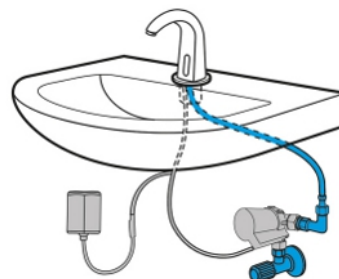

XIBU senseTAP PROFI [matt] C2

Berührungslose Armatur

Produktname

XIBU senseTAP PROFI [matt] C2

Produktbereich

Waschraumhygiene

Produktbeschreibung

Das Modell PROFI ist ideal geeignet für stark frequentierte Handwaschbecken. Die robuste Ganzmetallbauweise bietet Schutz vor Vandalismus und die berührungslose Bedienung spart bis zu 75% an Wasser und Energie gegenüber herkömmlichen Armaturen.

Größe

Höhe x Tiefe x Lochbohrung:

19 x 16,5 x Ø 3,3 cm

Durchflussbegrenzung

Max. 4 l/min.

Hygienespülung

Nur mit Fernbedienung zu aktivieren, Zeitintervall zwischen 1 - 98 h und Spüldauer zwischen 5 - 90 Sekunden einstellbar.

Sicherheitsstopp

Nach ca. 1 Minute.

Geräuschklasse

II DIN EN 200

Waschraumhygiene

XIBU senseTAP PROFI [matt] C2

Berührungslose Armatur

Wasseranschluss

Variante C: Kaltwasseranschluss (cold)

Anschlussschläuche

KTW-A, G 3/8 " IG

Druckbereich

0,03 - 0,8 Mpa (0,3 - 8 bar)

Betrieb

Netzbetrieb 230 V/50 Hz

Zubehör