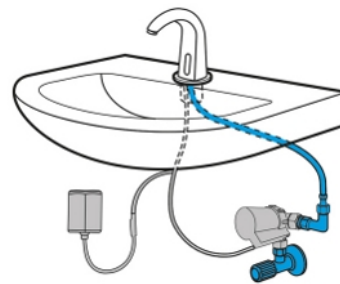

waschraumHYGIENE

XIBU senseTAP PROFI [matt]C1

Berührungslose Armatur

Produktname: XIBU senseTAP PROFI [matt]C1

Produktbereich: waschraumHYGIENE

Produktbeschreibung:

Das Modell PROFI ist ideal geeignet für stark frequentierte Handwaschbecken. Die robuste Ganzmetallbauweise bietet Schutz vor Vandalismus und die berührungslose Bedienung spart bis zu 75% an Wasser und Energie gegenüber herkömmlichen Armaturen.

Verpackungseinheit:

1 Stück

Art.-Nr. 4130102564

Bedienung:

Berührungslos und exakt mittels waagrecht ausgerichtetem Sensor, automatische Einstellung der Sensorreichweite.

Ausladung:

Ausladung 130 mm, Auslaufhöhe 128 mm

Sicherheitsstopp:

Nach ca. 1 Minute.

Geräuschkategorie:

II DIN EN 200

Wasseranschluss:

Variante C: Kaltwasseranschluss (cold)

waschraumHYGIENE

XIBU senseTAP PROFI [matt]C1
Berührungslose Armatur

Anschlusschläuche:

KTW-A, G 3/8 " IG

Druckbereich:

0,03 - 0,8 Mpa (0,3 - 8 bar)

Betrieb:

Batterie (Lithium 6 V)

Zubehör:

Fernbedienung