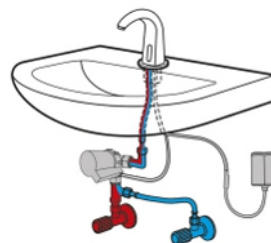

XIBU senseTAP PROFI [chrom] H2

Berührungslose Armatur

Produktname

XIBU senseTAP PROFI [chrom] H2

Produktbereich

Waschraumhygiene

Produktbeschreibung

Das Modell PROFI ist ideal geeignet für stark frequentierte Handwaschbecken. Die robuste Ganzmetallbauweise bietet Schutz vor Vandalismus und die berührungslose Bedienung spart bis zu 75% an Wasser und Energie gegenüber herkömmlichen Armaturen.

Größe

Höhe x Tiefe x Lochbohrung:

19 x 16,5 x Ø 3,3 cm

Durchflussbegrenzung

Max. 4 l/min.

Hygienespülung

Nur mit Fernbedienung zu aktivieren, Zeitintervall zwischen 1 - 98 h und Spüldauer zwischen 5 - 90 Sekunden einstellbar.

Sicherheitsstopp

Nach ca. 1 Minute.

Geräuschklasse

II DIN EN 200

Waschraumhygiene

XIBU senseTAP PROFI [chrom] H2

Berührungslose Armatur

Wasseranschluss

Variante H: zentrale Warmwasserversorgung

Anschlusschläuche

KTW-A, G 3/8 " IG

Druckbereich

0,03 - 0,8 Mpa (0,3 - 8 bar)

Betrieb

Netzbetrieb 230 V/50 Hz

Zubehör