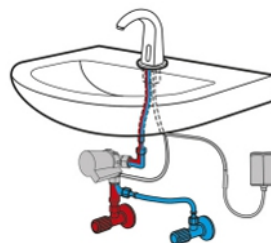

XIBU senseTAP PROFI [chrom] H1

Berührungslose Armatur

Produktname

XIBU senseTAP PROFI [chrom] H1

Produktbereich

Waschraumhygiene

Produktbeschreibung

Das Modell PROFI ist ideal geeignet für stark frequentierte Handwaschbecken. Die robuste Ganzmetallbauweise bietet Schutz vor Vandalismus und die berührungslose Bedienung spart bis zu 75% an Wasser und Energie gegenüber herkömmlichen Armaturen.

Größe

Höhe x Tiefe x Lochbohrung:

19 x 16,5 x Ø 3,3 cm

Durchflussbegrenzung

Max. 4 l/min.

Hygienespülung

Nur mit Fernbedienung zu aktivieren, Zeitintervall zwischen 1 - 98 h und Spüldauer zwischen 5 - 90 Sekunden einstellbar.

Sicherheitsstopp

Nach ca. 1 Minute.

Geräuschklasse

II DIN EN 200

Waschraumhygiene

XIBU senseTAP PROFI [chrom] H1

Berührungslose Armatur

Wasseranschluss

Variante H: zentrale Warmwasserversorgung

Anschlussschläuche

KTW-A, G 3/8 " IG

Druckbereich

0,03 - 0,8 Mpa (0,3 - 8 bar)

Betrieb

Batterie (Lithium 6 V)

Zubehör