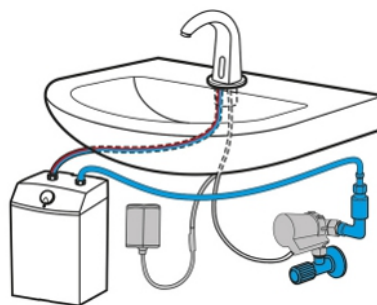

Waschraumhygiene

XIBU senseTAP PROFI [chrom] L2

Berührungslose Armatur

Zubehör

Fernbedienung

Art.-Nr. 4130200600

Zur Aktivierung und Einstellung der Hygienespülung.

Wasseranschluss

Variante L: dezentrale Warmwasserversorgung mit offenem Speicher/Durchlauferhitzer

Betrieb

Netzbetrieb 230 V/50 Hz

Verkaufseinheit

Stück

Europalette

96 Stück