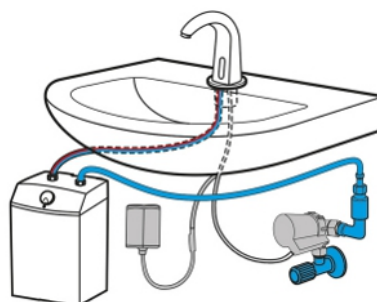

Waschraumhygiene

XIBU senseTAP PROFI [chrom] L1

Berührungslose Armatur

Wasseranschluss

Variante L: dezentrale Warmwasserversorgung mit offenem Speicher/Durchlauferhitzer

Betrieb

Batterie (Lithium 6 V)

Zubehör

Fernbedienung

Art.-Nr. 4130200600

Zur Aktivierung und Einstellung der Hygienespülung.

Verkaufseinheit

Stück

Europalette

96 Stück