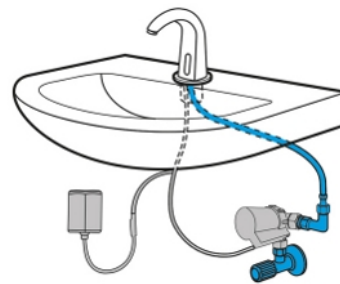

waschraumHYGIENE

XIBU senseTAP PROFI [chrom]C2

Berührungslose Armatur

Produktname: XIBU senseTAP PROFI [chrom]C2

Produktbereich: waschraumHYGIENE

Produktbeschreibung:

Das Modell PROFI ist ideal geeignet für stark frequentierte Handwaschbecken. Die robuste Ganzmetallbauweise bietet Schutz vor Vandalismus und die berührungslose Bedienung spart bis zu 75% an Wasser und Energie gegenüber herkömmlichen Armaturen.

Größe:

Höhe x Tiefe x Lochbohrung: 19 x 16,5 x Ø 3,3 cm

Durchflussbegrenzung:

Max. 4 l/min.

Hygienespülung:

Nur mit Fernbedienung zu aktivieren, Zeitintervall zwischen 1 - 98 h und Spüldauer zwischen 5 - 90 Sekunden einstellbar.

Sicherheitsstopp:

Nach ca. 1 Minute.

Geräuschkategorie:

II DIN EN 200

Wasseranschluss:

Variante C: Kaltwasseranschluss (cold)

waschraumHYGIENE

XIBU senseTAP PROFi [chrom]C2
Berührungslose Armatur

Anschlusschläuche:

KTW-A, G 3/8 " IG

Druckbereich:

0,03 - 0,8 Mpa (0,3 - 8 bar)

Betrieb:

Netzbetrieb 230 V/50 Hz

Zubehör:

Fernbedienung