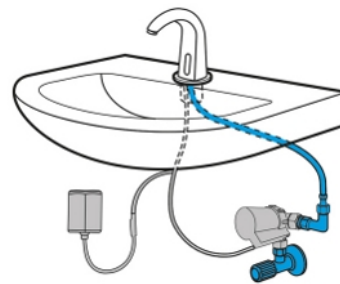

**waschraumHYGIENE**

**XIBU senseTAP PROFI [chrom]C1**

Berührungslose Armatur

**Produktname:** XIBU senseTAP PROFI [chrom]C1

**Produktbereich:** waschraumHYGIENE

**Produktbeschreibung:**

Das Modell PROFI ist ideal geeignet für stark frequentierte Handwaschbecken. Die robuste Ganzmetallbauweise bietet Schutz vor Vandalismus und die berührungslose Bedienung spart bis zu 75% an Wasser und Energie gegenüber herkömmlichen Armaturen.

**Größe:**

Höhe x Tiefe x Lochbohrung: 19 x 16,5 x Ø 3,3 cm

**Durchflussbegrenzung:**

Max. 4 l/min.

**Hygienespülung:**

Nur mit Fernbedienung zu aktivieren, Zeitintervall zwischen 1 - 98 h und Spüldauer zwischen 5 - 90 Sekunden einstellbar.

**Sicherheitsstopp:**

Nach ca. 1 Minute.

**Geräuschkategorie:**

II DIN EN 200

**Wasseranschluss:**

Variante C: Kaltwasseranschluss (cold)

**waschraumHYGIENE**

**XIBU senseTAP PROFI [chrom]C1**  
Berührungslose Armatur

**Anschlusschläuche:**

*KTW-A, G 3/8 " IG*

**Druckbereich:**

*0,03 - 0,8 Mpa (0,3 - 8 bar)*

**Betrieb:**

*Batterie (Lithium 6 V)*

**Zubehör:**

*Fernbedienung*