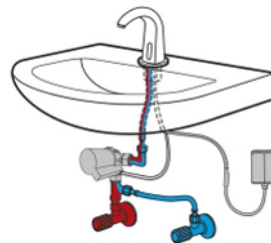

XIBU senseTAP SMART [chrom] H2

Berührungslose Armatur

Produktname

XIBU senseTAP SMART [chrom] H2

Produktbereich

Waschraumhygiene

Produktbeschreibung

XIBU senseTAP SMART ist ideal geeignet für stark frequentierte Handwaschbecken. Die robuste Ganzmetallbauweise bietet Schutz vor Vandalismus und die berührungslose Bedienung spart bis zu 75% an Wasser und Energie gegenüber herkömmlichen Armaturen.

Größe

Höhe x Tiefe x Lochbohrung:

15 x 14,5 x Ø 3,4-3,8 cm

Durchflussbegrenzung

Max. 4 l/min.

Hygienespülung

Nur mit Fernbedienung zu aktivieren, Zeitintervall zwischen 1 - 98 h und Spüldauer zwischen 5 - 90 Sekunden einstellbar.

Sicherheitsstopp

Nach ca. 1 Minute.

Geräuschkategorie

II DIN EN 200

XIBU senseTAP SMART [chrom] H2

Berührungslose Armatur

Wasseranschluss

Variante H: zentrale Warmwasserversorgung

Anschlussschläuche

KTW-A, G 3/8 " IG

Druckbereich

0,03 - 0,8 Mpa (0,3 - 8 bar)

Betrieb

Netzbetrieb 230 V/50 Hz

Zubehör

Fernbedienung