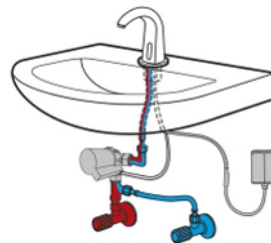

Anschlusschläuche

KTW-A, G 3/8 " IG

Druckbereich

0,03 - 0,8 Mpa (0,3 - 8 bar)

Betrieb

Batterie (Lithium 6 V)

Zubehör

Fernbedienung

Art.-Nr. 4130200600

Zur Aktivierung und Einstellung der Hygienespülung.

Verkaufseinheit

Stück

Europalette

96 Stück