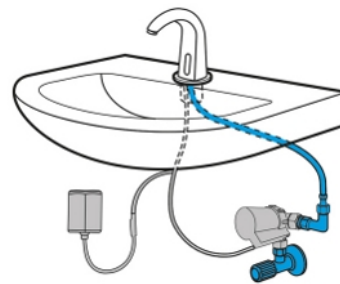

**waschraumHYGIENE**

**XIBU senseTAP SMART [chrom]C1**

Berührungslose Armatur

**Produktname:** XIBU senseTAP SMART [chrom]C1

**Produktbereich:** waschraumHYGIENE

**Produktbeschreibung:**

XIBU senseTAP SMART ist ideal geeignet für stark frequentierte Handwaschbecken. Die robuste Ganzmetallbauweise bietet Schutz vor Vandalismus und die berührungslose Bedienung spart bis zu 75% an Wasser und Energie gegenüber herkömmlichen Armaturen.

**Verpackungseinheit:**

1 Stück

Art.-Nr. 4130100163

**Bedienung:**

Berührungslos und exakt mittels waagrecht ausgerichtetem Sensor, automatische Einstellung der Sensorreichweite.

**Ausladung:**

Ausladung 110 mm, Auslaufhöhe 110 mm

**Sicherheitsstopp:**

Nach ca. 1 Minute.

**Geräuschkategorie:**

II DIN EN 200

**Wasseranschluss:**

Variante C: Kaltwasseranschluss (cold)

**waschraumHYGIENE**

**XIBU senseTAP SMART [chrom]C1**  
Berührungslose Armatur

**Anschlusschläuche:**

*KTW-A, G 3/8 " IG*

**Druckbereich:**

*0,03 - 0,8 Mpa (0,3 - 8 bar)*

**Betrieb:**

*Batterie (Lithium 6 V)*

**Zubehör:**

*Fernbedienung*