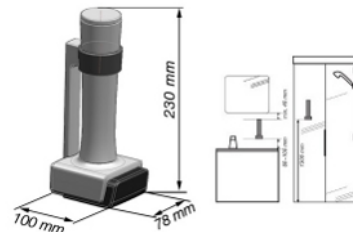

LUNA 2.0 showerMAID [white] Duschgelspender

Produktname: LUNA 2.0 showerMAID [white]
Produktbereich: waschraumHYGIENE

Produktbeschreibung:

Gehäuse aus antistatischem, schlagfestem ABS-Kunststoff, weiß glänzend. Frontdruckmechanik, Einhandbedienung.

Verpackungseinheit:

1 Stück

Art.-Nr. 4110400550

Anwendung | Einsatzgebiet:

Der LUNA 2.0 showerMAID Spender bietet mit seinen 5 Nachfüllungen ein komplettes Pflegesystem: von Handseife über Hair & Body Gel bis zur Körperlotion. Die Nachfüllung ist einfach austauschbar. Die Funktion des Spenders und die Qualität des Inhalts bleiben bei Spritzwasser oder bei längerer Standzeit erhalten. Bei jeder Druckbedienung des frontseitigen Betätigungsbuttons wird eine gleichbleibende Portion showerMAID Lotion abgegeben.

Größe:

H x B x T: 23 x 7,8 x 10 cm

Montage:

Montage erfolgt mittels einer an die Wand geschraubten (2 Schrauben) Montageplatte. Montage Dusche: Empfohlene Benutzerhöhe bei 1300 mm Unterkante Spender bis Fußboden. Montage Badewanne: Bei Montage im Bereich der Badewanne mindestens 100 mm Abstand zwischen Unterkante Spender und Wannenrand.

Montage Waschbecken: min. 150 mm unterhalb des Spiegels und 80-100 mm Abstand zwischen Unterkante Spender und Waschtisch.

waschraumHYGIENE

LUNA 2.0 showerMAID [white]
Duschgelspender

Nachfüllungen:

je 24 x 215 ml