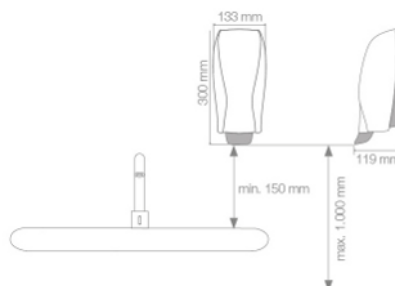

Jednotka na balenie:

1 kus

Art.-č. 4110201450

Použitie | Oblasť použitia:

Jednoducho vymeniteľná zmršťovacia vacuumBAG náplň a rezervný tank vytvárajú spolu vzduchotesnú jednotku na mydlo. Funkcia dávkoča a kvalita náplne zostávajú aj pri možnom ostriekaní vodou alebo pri dlhšom neupotrebení zachované.

Veľkosť:

V x Š x H: 30 x 13,3 x 11,9 cm

Montáž:

Optimálne umiestnenie je nad alebo vedľa umývadla, nakoľko na dávkoči neostávajú možné stopy po kvapkách. Doporučovaná výška pri montáži pre užívateľov je cca 1000 mm od spodnej hrany dávkoča smerom nadol k podlahe. Pri montáži nad umývadlom je potrebné dodržať vzdialenosť min. 150 mm od spodnej hrany dávkoča k okraju umývadla.