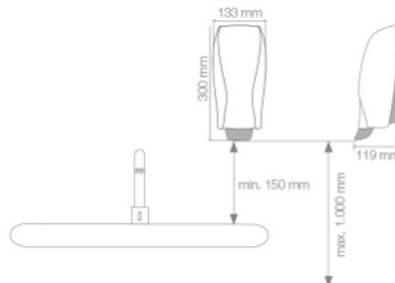

Csomagolási egység:

1 darab Cikkszám: 4110201450

Felhasználás | Alkalmazási terület:

Az egyszerűen cserélhető vacuumBAG patron és a tartalékokat tároló tank együttesen képezik a szappantartályt. Az adagoló működése és tartalmának minősége a kisfröccsenő víztől vagy hosszú sem sérül.

Méret:

H x SZ x M: 30 x 13,3 x 11,9 cm

Szerelés:

Ajánlott elhelyezés: a mosdó felett ill. mellett. Az adagoló nem csepeg. Ajánlott szerelési magasság kb. 1000 mm a padlótól számítva. Mosdókagyló fölé történő szerelés esetén a mosdókagyló szélétől az adagoló aljáig 150 mm legyen.