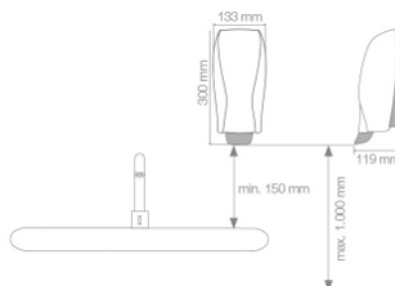

#### Veličina:

V x Š x D: 30 x 13,3 x 11,9 cm

#### Montaža:

Po želji iznad ili pored umivaonika zato što dozator ne kapa. Preporučena visina od cca 1000 mm od donjeg ruba dozatora do poda. Kod montaži iznad umivaonika potreban je minimalni razmak od 150 mm između donjeg ruba posude do umivaonika.