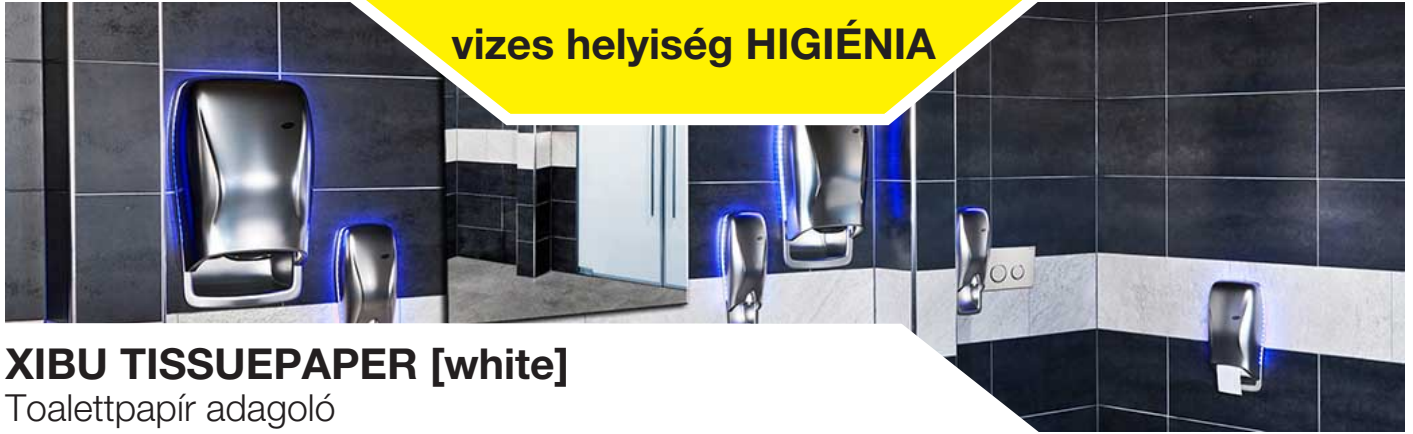

vizes helyiség HIGIÉNYA

XIBU TISSUEPAPER [white]

Toalettpapír adagoló

Eu raklap:
120 darab

Értékesítési egység:
darab